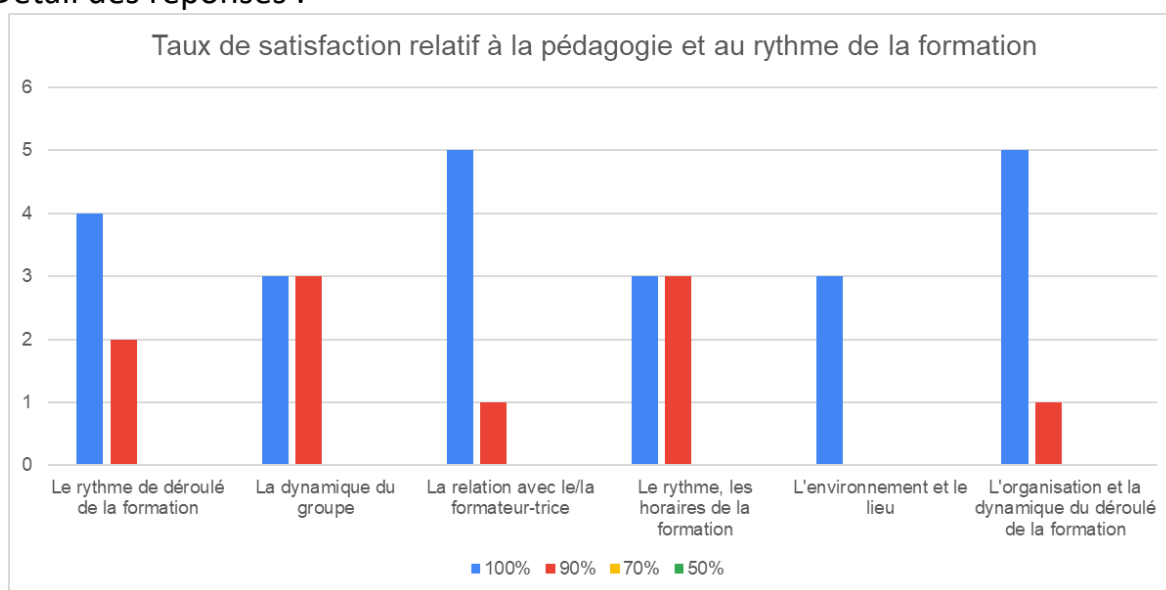

# SATISFACTION COOPERATION D'EQUIPE ET PROJET ASSOCIATIF - MPT WOIPPY DU 17/09/2021 au 14/12/2021

POUR UN TOTAL DE 6 REpondants

**Avis global sur la formation : 96,74%**

Taux de satisfaction relatif à la pédagogie et au rythme de la formation : **98,33 %**

Détail des réponses :

Taux de satisfaction relatif aux attentes et à l'utilité de la formation : **95,14 %**

Détail des réponses :