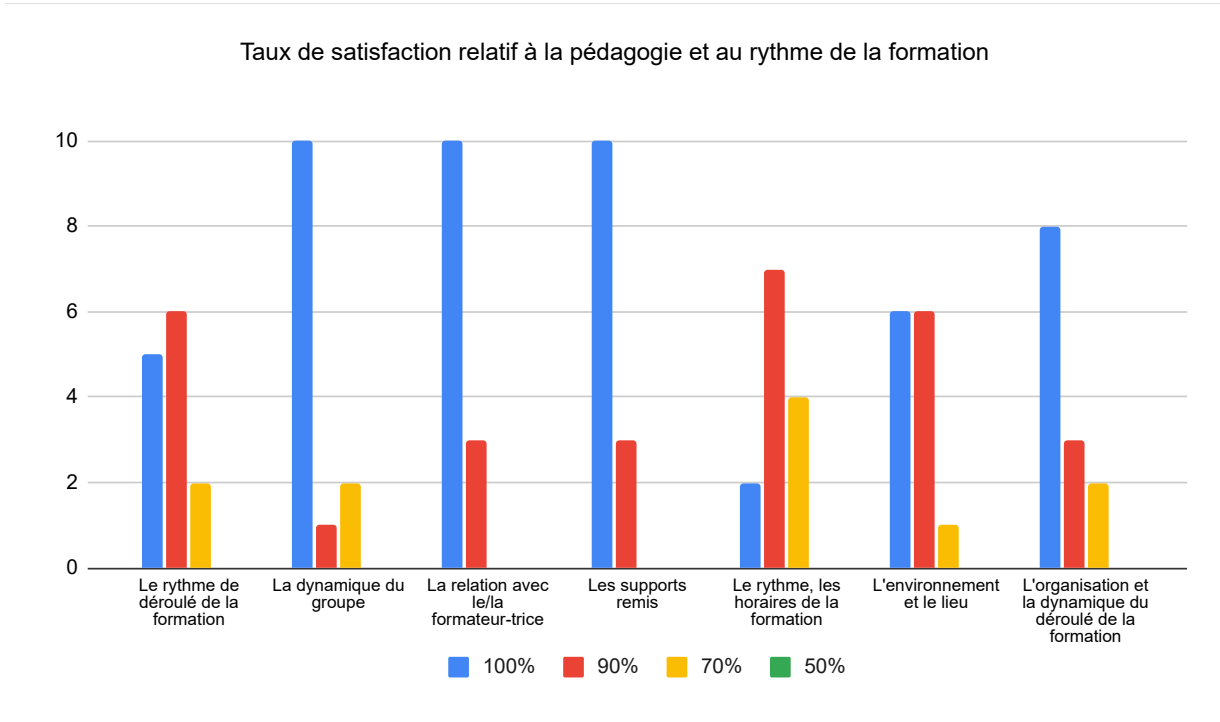

## SATISFACTION Développer une éducation bienveillante

Mjc, crèche et periscolaire de Dombasles

20/04/2023 au 07/06/2023

POUR UN TOTAL DE 13 REpondants

**Avis global sur la formation : 93,33%**

Taux de satisfaction relatif à la pédagogie et au rythme de la formation : **93,19%**

Détail des réponses :

Taux de satisfaction relatif aux attentes et à l'utilité de la formation : **93,85%**

Détail des réponses :